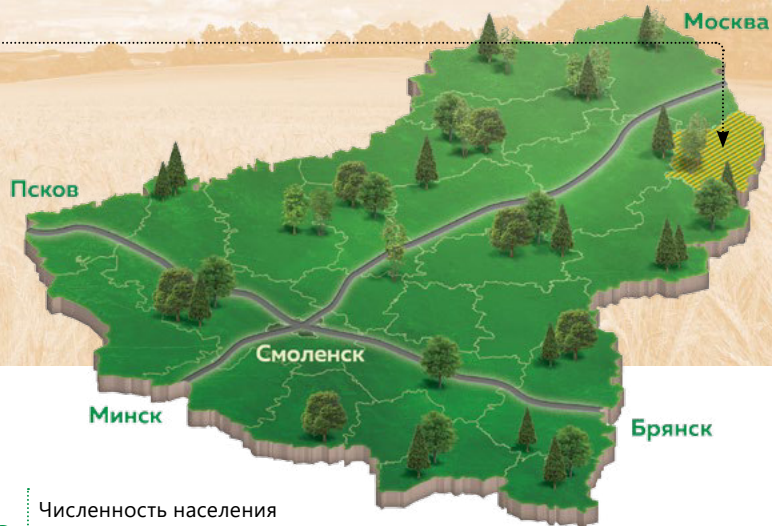

ТЕМКИНСКИЙ РАЙОН

4

сельскохозяйственных
товаропроизводителя
на территории района

3 653

Численность населения
района на 01.01.2020 года,
человек

174

Произведено продукции с/х
в 2020 году, млн. руб.

ПРОИЗВОДСТВО ОСНОВНЫХ ВИДОВ СЕЛЬСКОХОЗЯЙСТВЕННОЙ ПРОДУКЦИИ В ХОЗЯЙСТВАХ ВСЕХ КАТЕГОРИЙ В 2020 ГОДУ (ТОННЫ)

516

Молоко

163

Мясо (скот на убой в ж.в.)

1 200

Зерно

488

Овощи (ОГ и ЗГ)

1 456

Картофель

Территориально район граничит: на севере с Гагаринским, на западе с Вяземским, на юго-западе с Угранским районами Смоленской области. На юге, юго-востоке и востоке граничит с Калужской областью, на северо-востоке с Московской областью. Площадь района – 1324,25 км². Север и северо-восток района расположен на Гжатско-Протвинской возвышенности, южная часть в Угранской низине. Почвы в районе дерново-средне- и сильноподзолистые. Леса занимают 45,4% территории, в прошлом леса были частью известных Брынских лесов. Реки района: Угра, Воря.

Контактные данные Администрации Темкинского района:

+7 (48136) 2-18-44   temkino@admin-smolensk.ru

Специалисты администрации,
занимающиеся вопросами сельского хозяйства:

+7 (48136) 2-17-70   ot-del-sx-temkino@mail.ru

СЕЛЬСКОХОЗЯЙСТВЕННЫЕ ОРГАНИЗАЦИИ

СПК «БЕКРИНО»

215344, Смоленская обл.,
Темкинский р-н, д. Бекрино

мясное
скотоводство

+7 (48136) 2-36-44
+7 (951) 718-03-09
ananchenko.olesy@mail.ru

СПК «ЗАМЫЦКОЕ»

215354, Смоленская обл.,
Темкинский р-н, д. Замыцкое

производство
зерновых культур,
рапсоводство

+7 (48136) 2-39-60
+7 (910) 786-05-65
panskov.igor@yandex.ru

МУП «БЕКРИНО»

215344, Смоленская обл.,
Темкинский р-н, д. Бекрино,
ул. Центральная, д. 6

овцеводство

+7 (48136) 2-36-44
+7 (915) 642-41-72
ananchenko.olesy@mail.ru

МУП «КИКИНО»

215332, Смоленская обл.,
Темкинский р-н, д. Кикино,
ул. Центральная, д. 32

производство
зерновых культур

+7 (48136) 2-33-48
+7 (910) 727-42-57
n.agro2016@yandex.ru