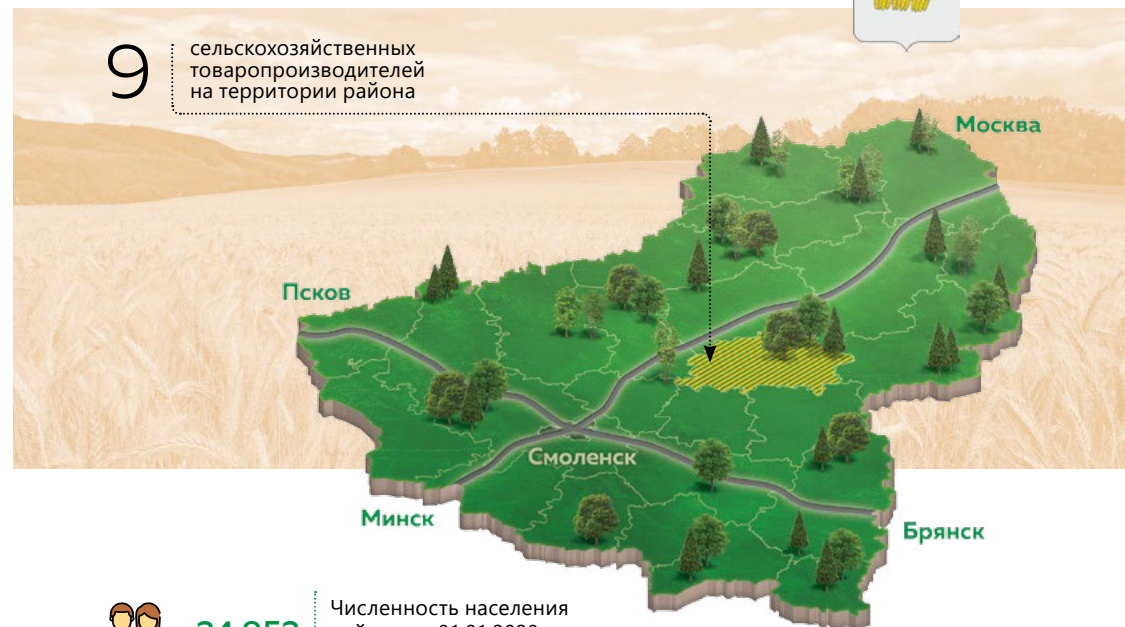

молочное
скотоводство

+7 (910) 763-19-17
spkmohovichi@bk.ru

ООО «НОВОСЕЛКИ»
216261, Смоленская обл.,
Демидовский р-н,
урочище Новоселки, д. 1

молочное
скотоводство

+7 (985) 290-82-62
2908262@mail.ru

ФЕРМЕРСКИЕ ХОЗЯЙСТВА

**ИП ГКФХ ГОЛУБЕВА
НАТАЛЬЯ ВАСИЛЬЕВНА**
216261, Смоленская обл., Демидовский
р-н, д. Заборье, пер. Школьный, д. 10

молочное
скотоводство

+7 (910) 763-44-84
shdemid@yandex.ru

**ИП ГКФХ ФЕДЧЕНКОВА
ВЕРА ВЛАДИМИРОВНА**
216251, Смоленская обл., Демидовский
р-н, д. Дубровка, ул. Центральная, д. 11

молочное
скотоводство

+7 (920) 308-22-01
fedchenkovavera@mail.ru

**ИП ГКФХ ДАЦКЕВИЧ
АЛЕКСАНДР
ВЛАДИМИРОВИЧ**
216254, Смоленская обл., Демидовский
р-н, д. Полуяново, ул. Колхозная, д. 18

картофельвод-
ство

+7 (960) 585-12-55
89605851255@yandex.ru

**ИП ГКФХ ДАЦКЕВИЧ
ВЛАДИМИР
АЛЕКСАНДРОВИЧ**
216240, Смоленская обл., г. Демидов,
ул. Мелиоративная, д. 9

картофельвод-
ство

+7 (950) 703-22-88
89605851255@yandex.ru

**ИП ГКФХ ДАЦКЕВИЧ
ИРИНА ВИКТОРОВНА**
216254, Смоленская обл., Демидовский
р-н, д. Полуяново, ул. Колхозная, д. 18

картофельвод-
ство

+7 (910) 712-63-11
89605851255@yandex.ru

ПОТРЕБИТЕЛЬСКИЕ КООПЕРАТИВЫ

**СПСК «ДЕМИДОВСКИЙ
КАРТОФЕЛЬ»**
216254, Смоленская обл., Демидовский
р-н, д. Полуяново, ул. Колхозная, д. 18

с\х деятельность
после сбора
урожая

+7 (950) 703-22-88
89605851255@yandex.ru

ДОРОГОБУЖСКИЙ РАЙОН

24 952

Численность населения
района на 01.01.2020 года,
человек

410

Произведено продукции с/х
в 2020 году, млн. руб.

ПРОИЗВОДСТВО ОСНОВНЫХ ВИДОВ СЕЛЬСКОХОЗЯЙСТВЕННОЙ ПРОДУКЦИИ В ХОЗЯЙСТВАХ ВСЕХ КАТЕГОРИЙ В 2020 ГОДУ (ТОННЫ)

3 386

Молоко

336

Мясо (скот на убой в ж.в.)

827

Зерно

2 363

Овощи (ОГ и ЗГ)

2 057

Картофель

Территориально район граничит с Вяземским, Глинковским, Ельнинским, Кардымовским, Сафоновским, Угранским и Ярцевским районами. Площадь района – 1772 км².

Район расположен на территории Смоленско-Московской возвышенности. Рельеф представлен, в основном, плоскими, слабо-волнистыми водно-ледниковыми равнинами с участками моренных всхолмлений и небольших холмов.

На территории района протекает река Днепр. Климат умеренно континентальный со сравнительно теплым летом и умеренно холодной зимой.