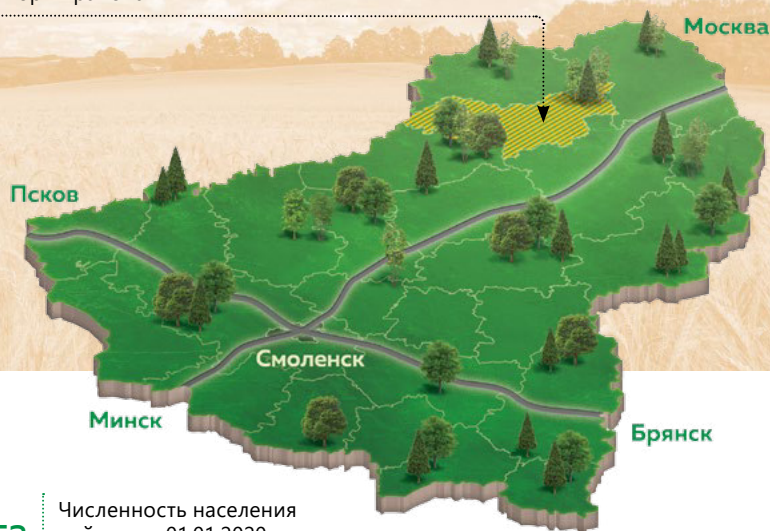

НОВОДУГИНСКИЙ РАЙОН

8

сельскохозяйственных
товаропроизводителей
на территории района

8 853

Численность населения
района на 01.01.2020 года,
человек

757

Произведено продукции с/х
в 2020 году, млн. руб.

ПРОИЗВОДСТВО ОСНОВНЫХ ВИДОВ СЕЛЬСКОХОЗЯЙСТВЕННОЙ ПРОДУКЦИИ В ХОЗЯЙСТВАХ ВСЕХ КАТЕГОРИЙ В 2020 ГОДУ (ТОННЫ)

5 125

Молоко

518

Мясо (скот на убой в ж.в.)

19 658

Зерно

417

Овощи (ОГ и ЗГ)

1 764

Картофель

Граничит с Холм-Жирковским, Вяземским, Гагаринским и Сычевским районами, а также Тверской областью. Площадь территории – 1922 км². Район занимает часть Бельской возвышенности на западе и Смоленско-Московской возвышенности на юге. Центральную часть охватывает слабоволнистая низменность. По территории района протекает линия водораздела днепровского и волжского бассейнов. Земли района находятся в зоне смешанных лесов, количество и «плотность» которых возрастает с востока на северо-запад. Почвы – подзолистые.

Контактные данные Администрации Новодугинского района:

+7 (48138) 2-20-31   novodug-adm@admin-smolensk.ru

Специалисты администрации,
занимающиеся вопросами сельского хозяйства:

+7 (48138) 2-15-37   novodug-sh@yandex.ru

СЕЛЬСКОХОЗЯЙСТВЕННЫЕ ОРГАНИЗАЦИИ

ООО «ВОСТОК» 215235, Смоленская обл., Новодугинский р-н, с. Днепровское, ул. Б. Советская, д. 40	племенное молочно-мясное скотоводство	+7 (48138) 2-36-61 +7 (48138) 2-36-45 +7 (910) 721-60-41 +7 (915) 645-94-30 oovostok21508@rambler.ru
АО «ПЛЕМЕННОЙ ЗАВОД РАССВЕТ» 215240, Смоленская обл., с. Новодугино, ул. Чкалова, д. 52	молочно-мясное скотоводство	+7 (48138) 2-12-89 +7 (48138) 2-14-69 +7 (930) 402-02-22 +7 (977) 870-92-82 oaorassvet@inbox.ru
ОАО «РУСЬ» 215226, Смоленская обл., Новодугинский р-н, д. Караваяево	молочно-мясное скотоводство	+7 (48138) 2-53-42 +7 (48138) 2-53-17 +7 (910) 711-64-93 oaorus04@mail.ru
ООО «СП «ГОРОДНЯНСКОЕ» 215225, Смоленская обл., Новодугинский р-н, д. Городня	производство зерновых культур	+7 (920) 309-67-97 m.zhukova62@mail.ru
ООО «ЗОЛОТАЯ НИВА» 215221, Смоленская обл., Новодугинский р-н, д. Никольское	молочное скотоводство	+7 (965) 146-96-26 +7 (963) 756-14-98 zolo3_niva@mail.ru
ООО «ИЗВЕКОВО» 215221, Смоленская обл., Новодугинский р-н, д. Извеково	семеноводство	+7 (910) 717-47-71 +7 (903) 134-54-35 lugovod@rambler.ru
ООО «ГОРОДНЯНСКИЕ САДЫ» 215225, Смоленская обл., Новодугинский р-н, д. Городня	садоводство	+7 (925) 224-43-18 m.zhukova62@mail.ru
ИП ГКФХ ФРОЛОВ АЛЕКСЕЙ АЛЕКСАНДРОВИЧ 215223, Смоленская обл., Новодугинский р-н, д. Лукино	молочное скотоводство	+7 (910) 723-05-58

ФЕРМЕРСКИЕ ХОЗЯЙСТВА