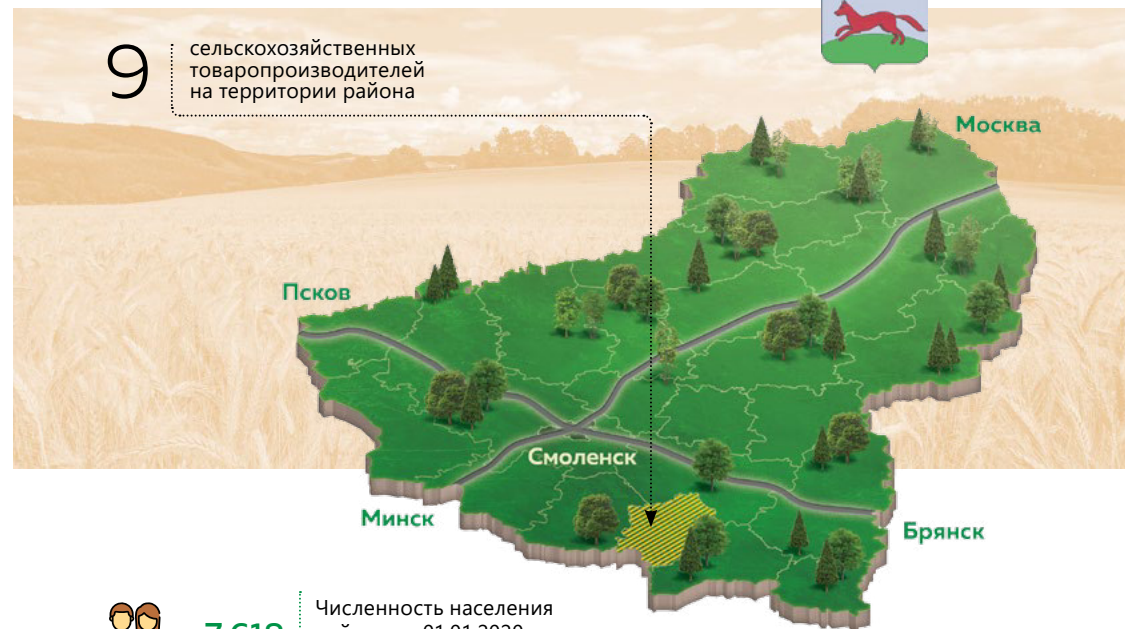

ФЕРМЕРСКИЕ ХОЗЯЙСТВА

ИП ГКФХ ДРОНОВ СЕРГЕЙ ПАВЛОВИЧ 215430, Смоленская обл., Угранский р-н, д. Русаново	производство зерновых культур, льноводство, рапсоводство, мясное скотоводство	+7 (48137) 4-27-43 +7 (951) 691-22-66 dronov.sp@gmail.com
ИП ГКФХ ЗЕМЛЯНОВ АЛЕКСЕЙ АЛЕКСЕЕВИЧ 215480, Смоленская обл., Угранский р-н, д. Дворище	производство зерновых культур, мясное скотоводство	+7 (909) 257-55-93 zemlyanov_64@mail.ru
ИП ГКФХ РОМАНОВ АЛЕКСАНДР ВАСИЛЬЕВИЧ 215452, Смоленская обл., Угранский р-н, д. Холмы	производство зерновых культур	+7 (48137) 2-47-16 +7 (960) 586-43-69 ip.gkfx.romanow@yandex.ru
ИП ГКФХ БЕЛОВА ЛЮДМИЛА ИВАНОВНА 215461, Смоленская обл., Угранский р-н, д. Коньщино	овцеводство, козоводство	+7 (916) 086-01-77 +7 (920) 330-71-22 belova.ludmila77@mail.ru
ИП ГКФХ ШИХКЕРИМОВ ШАХМИРЗЕ ГАДЖИМИРЗАЕВИЧ 215475, Смоленская обл., Угранский р-н, д. Великополье	мясное скотоводство	+7 (960) 583-80-11 komchenkova.galia@yandex.ru
ИП ГКФХ ХАРАТЬЯН СЕРГЕЙ ИГОРЕВИЧ 215474, Смоленская обл., Угранский р-н, д. Желанья	производство зерновых культур	+7 (985) 767-99-85 +7 (962) 926-99-98 xapat@mail.ru
ИП ГКФХ ВЬУНОВ СЕРГЕЙ ВИКТОРОВИЧ 215450, Смоленская обл., Угранский р-н, с. Выходы, ул. Комсомольская, д. 20, кв. 2	льноводство	+7 (951) 699-39-36 vyunov.sergej@bk.ru

ХИСЛАВИЧСКИЙ РАЙОН

7 618

Численность населения
района на 01.01.2020 года,
человек

1 274

Произведено продукции с/х
в 2020 году, млн. руб.

ПРОИЗВОДСТВО ОСНОВНЫХ ВИДОВ СЕЛЬСКОХОЗЯЙСТВЕННОЙ ПРОДУКЦИИ В ХОЗЯЙСТВАХ ВСЕХ КАТЕГОРИЙ В 2020 ГОДУ (ТОННЫ)

4 144

Молоко

1 286

Мясо (скот на убой в ж.в.)

22 048

Зерно

661

Овощи (ОГ и ЗГ)

1 880

Картофель

Территориально район граничит: на северо-востоке с Починковским, на севере-западе с Монастырщинским, на юге с Шумячским районами Смоленской области. На западе район граничит с Белоруссией. Площадь территории – 1161,04 км². Район расположен в Сожско-Остёрской низине, лишь на юго-западе есть отрог Рославльско-Шумячской возвышенности. Крупная река Сож. Много болот. Почвы в районе дерново-сильно- и средне-подзолистые почвы на суглинках, супесях и лессовидных породах. Леса занимают 17,9% территории, в основном сосновые.