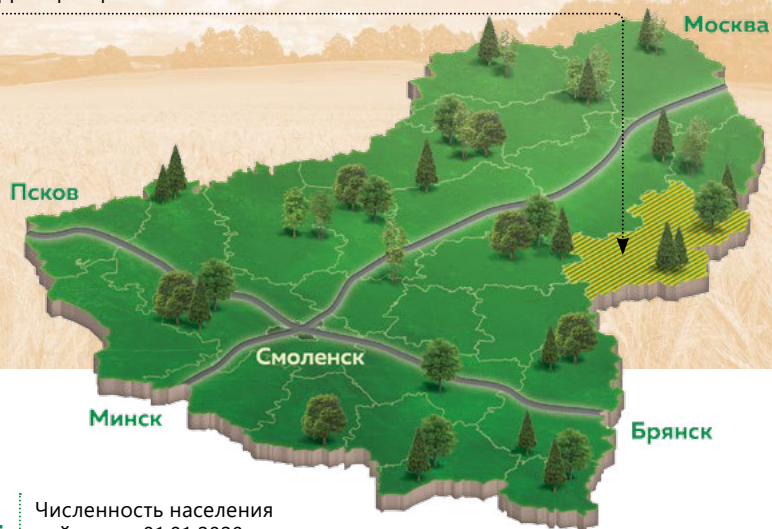

УГРАНСКИЙ РАЙОН

12

сельскохозяйственных
товаропроизводителей
на территории района

7 185

Численность населения
района на 01.01.2020 года,
человек

211

Произведено продукции с/х
в 2020 году, млн. руб.

ПРОИЗВОДСТВО ОСНОВНЫХ ВИДОВ СЕЛЬСКОХОЗЯЙСТВЕННОЙ ПРОДУКЦИИ В ХОЗЯЙСТВАХ ВСЕХ КАТЕГОРИЙ В 2020 ГОДУ (ТОННЫ)

896

Молоко

221

Мясо (скот на убой в ж.в.)

2 942

Зерно

523

Овощи (ОГ и ЗГ)

1 135

Картофель

Территориально район граничит: на северо-востоке с Тёмкинским, на севере с Вяземским, на западе с Дорогобужским, на юго-западе с Ельнинским районами Смоленской области. На юге, юго-востоке и востоке граничит с Юхновским районом Калужской области. Площадь территории – 2900 км². Район расположен в Угранской низине; имеет развитую речную сеть; много болот. Почвы в районе дерново-слабо-, средне- и сильноподзолистые.

Контактные данные Администрации Угранского района:

☎ +7 (48137) 4-12-90 ✉ ugra@admin-smolensk.ru

Специалисты администрации,
занимающиеся вопросами сельского хозяйства:

☎ +7 (48137) 4-17-70 ✉ ugra_selhoz@mail.ru

СЕЛЬСКОХОЗЯЙСТВЕННЫЕ ОРГАНИЗАЦИИ

СПК «ИМ. М.Е. ЕФРЕМОВА»

215471, Смоленская обл.,
Угранский р-н, д. Слободка

молочное
скотоводство

+7 (48137) 2-66-31
+7 (48137) 2-66-46
+7 (960) 585-48-02
mavolkova1967@yandex.ru

СПК «РУСЬ»

215436, Смоленская обл.,
Угранский р-н, д. Михали

молочное
скотоводство

+7 (48137) 2-45-37
+7 (48137) 2-45-48
+7 (952) 530-45-98
sigunova66@mail.ru

ООО «ПЛЕМЕННОЙ ЦЕНТР ГАЛЛОВЕЙ»

215461, Смоленская обл.,
Угранский р-н, д. Цинеево

племенное
мясное
скотоводство

+7 (962) 993-40-64
bychok@smolgal.ru

ООО «АЭРОАГРО»

215474, Смоленская обл.,
Угранский р-н, д. Полуовчинки

производство
зерновых
культур,
овощеводство

+7 (915) 634-15-76
aeroagro2011@gmail.com

ООО «УДАЧА»

215445, Смоленская обл.,
Угранский р-н, д. Велижка

молочное
скотоводство

+7 (903) 768-09-59
nikolay.valiev@mail.ru