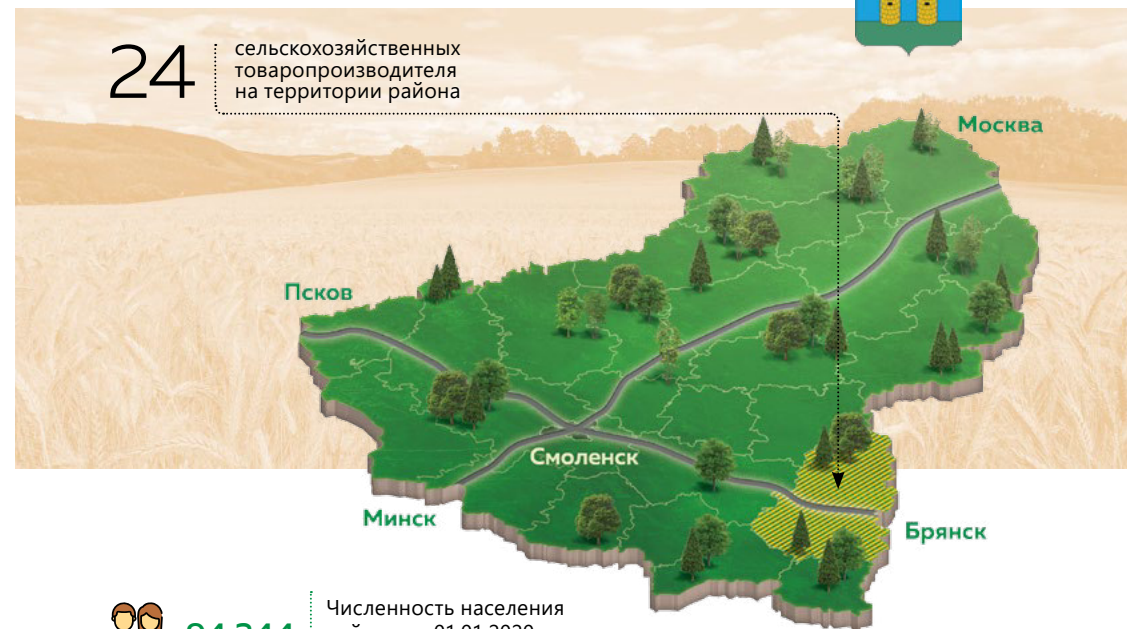

ПОТРЕБИТЕЛЬСКИЕ КООПЕРАТИВЫ

СППК «ВАСЬКОВСКИЙ» 216480, Смоленская обл., Починковский р-н, д. Васьково	переработка молока	+7 (952) 990-99-29 +7 (900) 221-01-41 kozlov-1978@mail.ru molohka@yandex.ru
СПСК «СМОЛЕНСКИЙ ФЕРМЕР» 216480, Смоленская обл., Починковский р-н, д. Васьково	торговая деятельность	+7 (900) 221-01-41 smolfermer@yandex.ru
СППССК «РОСА» 216480, Смоленская обл., г. Починок, ул. Заводская, д. 10	торговая деятельность	+7 (915) 644-57-38 larisasmol@yandex.ru

РОСЛАВЛЬСКИЙ РАЙОН

94 344

Численность населения района на 01.01.2020 года, человек

4 016

Произведено продукции с/х в 2020 году, млн. руб.

ПРОИЗВОДСТВО ОСНОВНЫХ ВИДОВ СЕЛЬСКОХОЗЯЙСТВЕННОЙ ПРОДУКЦИИ В ХОЗЯЙСТВАХ ВСЕХ КАТЕГОРИЙ В 2020 ГОДУ (ТОННЫ)

6 942

Молоко

12 559

Мясо (скот на убой в ж.в.)

16 323

Зерно

24 718

Овощи (ОГ и ЗГ)

8 437

Картофель

Территориально район граничит: на севере с Ельнинским, на северо-западе с Починковским, на западе с Шумяцким, на юго-западе и юге с Ершицким районами Смоленской области, на северо-востоке район граничит с Калужской областью, а на юго-востоке – с Брянской областью. Площадь – 3031,75 км². На территории района (не входя в его состав) находится город областного подчинения Десногорск, образующий вместе с деревней Сосновкой свой отдельный городской округ. Район расположен на Смоленско-Московской возвышенности. Почвы в районе дерновые, слабо- и среднеподзолистые, глеевые и болотные. Леса занимают 39% территории. Реки района: Остёр, Становка (приток Остра), Глаземойка, Десна.