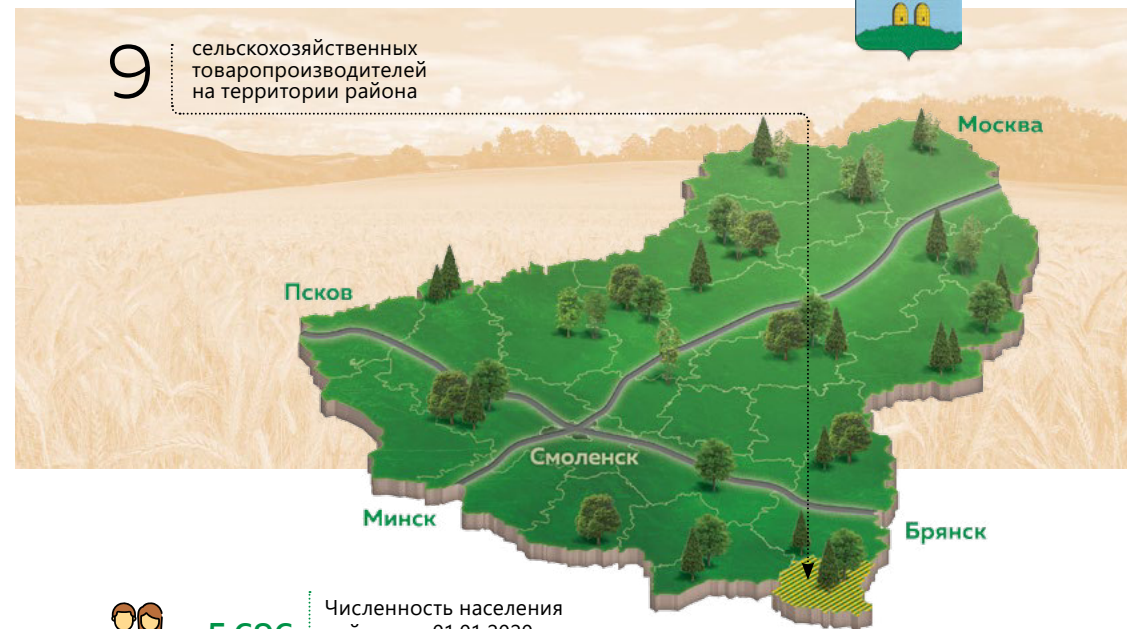

ИП ГКФХ РОДЬКИН СЕРГЕЙ ВАСИЛЬЕВИЧ 216343, Смоленская обл., Ельнинский р-н, д. Шарапово, ул. Заречная, д. 9	производство зерновых культур	+7 (910) 716-07-01 valya_rodkina@mail.ru
ИП ГКФХ РОДЬКИН АНДРЕЙ СЕРГЕЕВИЧ 216343, Смоленская обл., Ельнинский р-н, д. Шарапово, ул. Заречная, д. 9	производство зерновых культур, рапсоводство, льноводство	+7 (908) 285-52-44 rodkin93@bk.ru
ИП ГКФХ СЕРКОВ АНДРЕЙ СЕРГЕЕВИЧ 216343, Смоленская обл., Ельнинский р-н, д. Шарапово, ул. Заречная, д. 3	производство зерновых культур	+7 (951) 692-86-78
ИП ГКФХ СУМАРИН СЕРГЕЙ АНАТОЛЬЕВИЧ 216344, Смоленская обл., Ельнинский р-н, д. Леоново, ул. Озерная, д. 82	производство зерновых культур, рапсоводство, льноводство	+7 (910) 761-55-01
ИП ГКФХ БОРОВИКОВ НИКОЛАЙ НИКОЛАЕВИЧ 216330, Смоленская обл., г. Ельня, ул. Интернациональная, д. 19	производство зерновых культур, картофелеводство	+7 (910) 110-82-75 pchelka@bn.ru
ИП ГКФХ АРЫДЖАН ЛАРИСА СЕМЕНОВНА 216334, Смоленская обл., Ельнинский р-н, д. Старое Устиново, ул. Набережная, д. 8, кв. 2	молочное скотоводство	+7 (915) 649-88-90
ИП ГКФХ ПАРФЕНОВ АЛЕКСЕЙ АЛЕКСАНДРОВИЧ 216335, Смоленская обл., Ельнинский р-н, д. Лапино, ул. Заречная, д. 3	производство зерновых культур	+7 (910) 710-21-81
ИП ГКФХ ПРУДНИКОВ СТЕПАН ВИКТОРОВИЧ 216330, Смоленская обл., г. Ельня, ул. Гвардейская, д. 32	мясное скотоводство	+7 (915) 643-35-54

ЕРШИЧСКИЙ РАЙОН

5 696

Численность населения
района на 01.01.2020 года,
человек

370

Произведено продукции с/х
в 2020 году, млн. руб.

ПРОИЗВОДСТВО ОСНОВНЫХ ВИДОВ СЕЛЬСКОХОЗЯЙСТВЕННОЙ ПРОДУКЦИИ В ХОЗЯЙСТВАХ ВСЕХ КАТЕГОРИЙ В 2020 ГОДУ (ТОННЫ)

872

Молоко

354

Мясо (скот на убой в ж.в.)

3 004

Зерно

391

Овощи (ОГ и ЗГ)

1 465

Картофель

Район расположен на юге региона. Площадь территории – 1039 км². Территориально граничит с Шумяцким районом на северо-западе, Рославльским районом на северо-востоке, Брянской областью на юге и востоке, а также с Республикой Беларусь на западе. На территории района находится самая южная точка области (в 5 км южнее деревни Петровки Руханского сельского поселения).