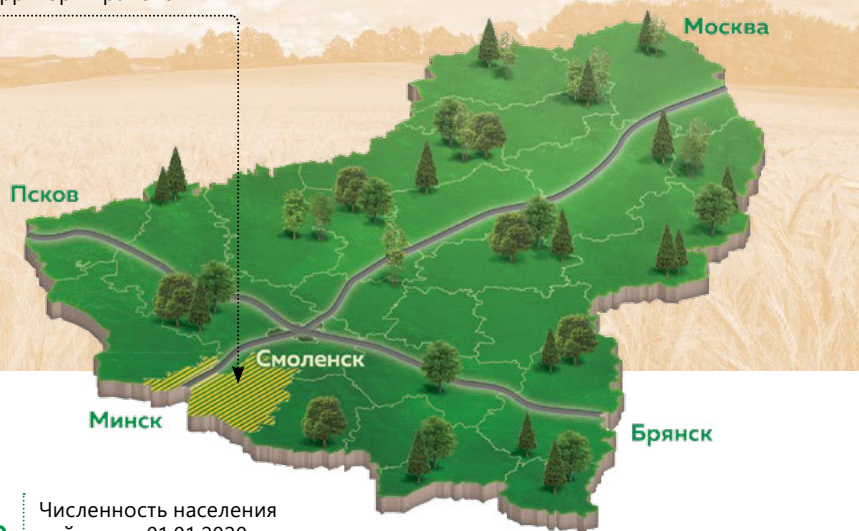

КРАСНИНСКИЙ РАЙОН

14

сельскохозяйственных
товаропроизводителей
на территории района

11 768

Численность населения
района на 01.01.2020 года,
человек

457

Произведено продукции с/х
в 2020 году, млн. руб.

ПРОИЗВОДСТВО ОСНОВНЫХ ВИДОВ СЕЛЬСКОХОЗЯЙСТВЕННОЙ ПРОДУКЦИИ В ХОЗЯЙСТВАХ ВСЕХ КАТЕГОРИЙ В 2020 ГОДУ (ТОННЫ)

3 473

Молоко

473

Мясо (скот на убой в ж.в.)

4 437

Зерно

960

Овощи (ОГ и ЗГ)

9 527

Картофель

Территориально район граничит: на севере с Руднянским районом, на востоке со Смоленским районом, на юге с Монастырщинским районом, на западе с Белоруссией. Площадь территории – 1507,7 км². В основном район расположен в пределах Смоленско-Краснинской возвышенности. В северной части протекает Днепр с притоком Мерея. Почвы в районе дерново-среднеподзолистые, формирующиеся на лессовидных суглинках, песках и супесях. Леса занимают 29,3% территории.

Контактные данные Администрации Краснинского района:

+7 (48145) 4-14-49 ✉ krasniy@admin-smolensk.ru

Специалисты администрации,
занимающиеся вопросами сельского хозяйства:

+7 (48145) 4-17-70 ✉ shkrasny@yandex.ru

СЕЛЬСКОХОЗЯЙСТВЕННЫЕ ОРГАНИЗАЦИИ

СПК «МИГАНОВО»

216117, Смоленская обл.,
Краснинский р-н, д. Миганово,
ул. Новая, д. 1

молочное
скотоводство

+7 (920) 311-73-50
miganovo@mail.ru

СПК «МАЯК»

216105, Смоленская обл.,
Краснинский р-н, д. Мерлино,
ул. Парковая, д. 3

молочное
скотоводство

+7 (48145) 2-41-45
+7 (48145) 2-41-18
spc.mayak@yandex.ru

СПК «ПАВЛОВСКИЙ»

216105, Смоленская обл.,
Краснинский р-н, д. Павлово,
ул. Механизаторов, д. 4

молочное
скотоводство

+7 (48145) 2-55-90

СПК «КОЛОС»

216105, Смоленская обл.,
Краснинский р-н, д. Малеево,
ул. Садовая, д. 1

молочное
скотоводство

+7 (48145) 2-47-19
+7 (910) 110-58-85

ООО «ИСТОЧНИК СК»

216102, Смоленская обл.,
Краснинский р-н, д. Маньково,
ул. Зощенко, д. 15

картофелевод-
ство

+7 (910) 119-68-06
m89107691406@yandex.ru

КОЛХОЗ «СЕРП И МОЛОТ»

216122, Смоленская обл.,
Краснинский р-н, д. Алушково,
ул. Центральная, д. 7

молочное
скотоводство

+7 (48145) 2-37-41
+7 (920) 663-90-97
+7 (48145) 4-12-64
79206668245@yandex.ru

ФЕРМЕРСКИЕ ХОЗЯЙСТВА

ИП ГКФХ БРАКИРОВ АНДРЕЙ АЛЕКСАНДРОВИЧ

216115, Смоленская обл.,
Краснинский р-н, д. Литивля,
ул. Садовая, д. 3

выращивание
зерновых

+7 (48145) 2-57-16
+7 (920) 300-31-87