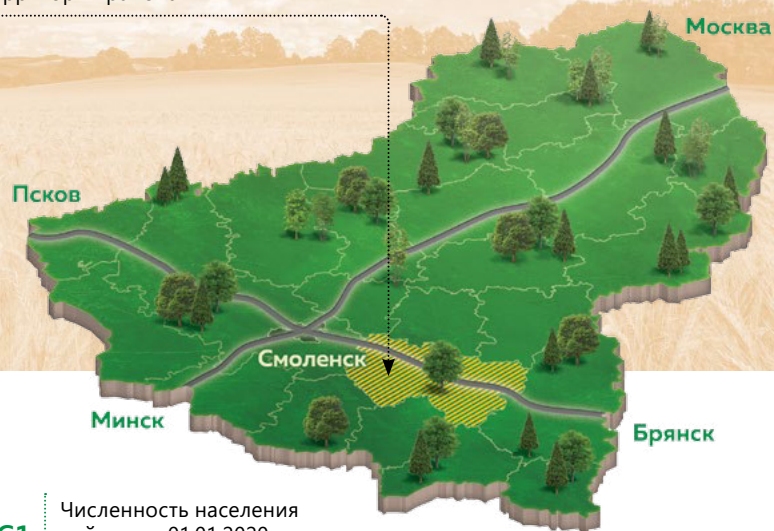

ПОЧИНКОВСКИЙ РАЙОН

18

сельскохозяйственных
товаропроизводителей
на территории района

29 061

Численность населения
района на 01.01.2020 года,
человек

5 011

Произведено продукции с/х
в 2020 году, млн. руб.

ПРОИЗВОДСТВО ОСНОВНЫХ ВИДОВ СЕЛЬСКОХОЗЯЙСТВЕННОЙ ПРОДУКЦИИ В ХОЗЯЙСТВАХ ВСЕХ КАТЕГОРИЙ В 2020 ГОДУ (ТОННЫ)

8 077

Молоко

42 985

Мясо (скот на убой в ж.в.)

74 858

Зерно

1 330

Овощи (ОГ и ЗГ)

3 529

Картофель

Починковский район расположен в юго-западной части Смоленской области. Общая площадь района составляет 2 380,75 км². Граничит: на северо-западе со Смоленским, на западе с Монастырщинским, на юго-западе с Хиславичским, на юге с Шумячским, на юго-востоке с Рославльским, на востоке с Ельнинским, на северо-востоке с Глинковским, на севере с Кардымовским районами Смоленской области. Центральная и восточная часть района лежит на Смоленско-Московской возвышенности, северная и южная в Верхне-Днепровской и Сожско-Остёрской низменностях соответственно. Почвы в районе дерново-среднеподзолистые и дерново-сильноподзолистые заболоченные. Реки района: Остер, Хмара, Сож. Крупное озеро – Лаговское (11 га). Леса занимают 16,1% территории.

Контактные данные Администрации Починковского района:

+7 (48149) 4-11-44 4-18-04 potch@admin-smolensk.ru

Специалисты администрации,
занимающиеся вопросами сельского хозяйства:

+7 (48149) 4-17-70 sel.poch1@admin-smolensk.ru

СЕЛЬСКОХОЗЯЙСТВЕННЫЕ ОРГАНИЗАЦИИ

СПК «ДРУЖБА»

216462, Смоленская обл.,
Починковский р-н, д. Прилепово

племенное
молочное
скотоводство
+7 (48149) 5-66-24
+7 (48149) 5-66-31
+7 (910) 786-03-86
spk_druzha@mail.ru

СПК «КЛЕМЯТИНО»

216458, Смоленская обл.,
Починковский р-н, д. Клемятино

молочное
скотоводство
+7 (48149) 5-50-24
+7 (920) 302-57-90
spk67@yandex.ru

ЗАО «ТРОПАРЕВО»

216494, Смоленская обл.,
Починковский р-н, д. Красиловка,
стр. 91

производство
зерновых
культур
+7 (48149) 33402
tropalyvo_pigs@sosiska.ru
egorova@sosiska.ru

ООО «ФАВОРИТ»

216467, Смоленская обл.,
Починковский р-н, д. Пахомово

мясное
скотоводство
+7 (919) 047-98-00
+7 (910) 716-55-19
moscow_6@yahoo.com

ООО «СЛАВЯНСКИЙ ПРОДУКТ»

216485, Смоленская обл.,
Починковский р-н, д. Денисово

свиноводство
+7 (48149) 5-64-37
+7 (48149) 5-64-36
+7 (920) 304-04-94
slavprod1@mail.ru

ООО «СМОЛЕНСКОЕ ПОЛЕ»

216493, Смоленская обл.,
Починковский р-н, д. Мачулы

свиноводство
+7 (48149) 5-41-18
+7 (48149) 5-41-31
+7 (905) 162-37-89
smolenskoe.pole.secr@yandex.ru

ФЕРМЕРСКИЕ ХОЗЯЙСТВА

ИП ГКФХ ПЕТРОСЯН КАРАПЕТ ХАЧИКОВИЧ

216468, Смоленская обл.,
Починковский р-н, д. Макшеево

молочное
скотоводство
+7 (910) 723-22-66

ИП ГКФХ САМУСЕВ ЕВГЕНИЙ ПАВЛОВИЧ

216456, Смоленская обл.,
Починковский р-н, д. Тюри

производство
зерновых
культур,
рапсоводство
+7 (960) 582-48-90
ip.samusev@yandex.ru