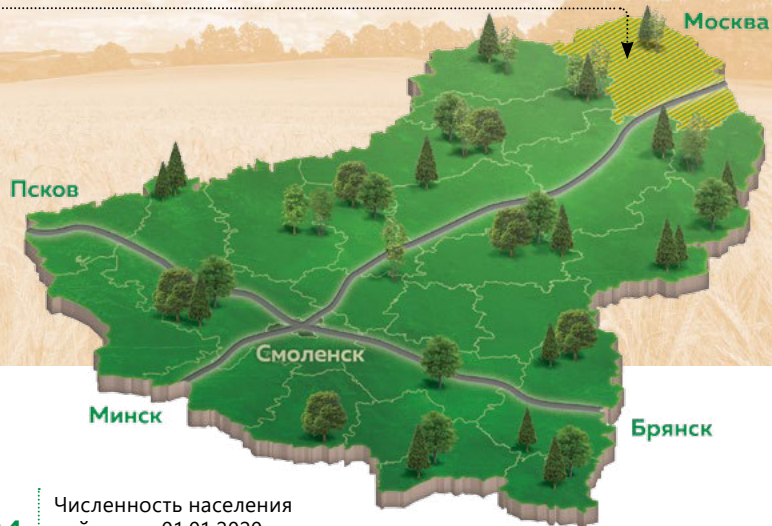

ГАГАРИНСКИЙ РАЙОН

31

сельскохозяйственный
товаропроизводитель
на территории района

44 484

Численность населения
района на 01.01.2020 года,
человек

2 086

Произведено продукции с/х
в 2020 году, млн. руб.

ПРОИЗВОДСТВО ОСНОВНЫХ ВИДОВ СЕЛЬСКОХОЗЯЙСТВЕННОЙ ПРОДУКЦИИ В ХОЗЯЙСТВАХ ВСЕХ КАТЕГОРИЙ В 2020 ГОДУ (ТОННЫ)

12 897

Молоко

5 034

Мясо (скот на убой в ж.в.)

19 476

Зерно

3 084

Овощи (ОГ и ЗГ)

7 453

Картофель

Территориально район граничит:
на севере с Тверской областью, на
северо-западе с Сычевским райо-
ном, на западе с Новодугинским
районом, на юго-западе с Вязем-
ским районом, на юге с Тёмкинским
районом, на востоке с Москов-
ской областью. Площадь района –
2904 км².

Большую часть района занима-
ют Гжатско-Русская и Гжатско-
Протвинская возвышенность. На
западе расположена Гжатско-
Вазузская (Сычевская) низина. В
пределах территории находится
большая часть крупнейшего в
области Вазузского водохранили-
ща и Яузское водохранилище, вхо-
дящих в состав Вазузской гидро-
системы. По территории района
протекают реки Гжать, Яуза, Оле-
ля, Петровка. Леса занимают 42,2%
территории.

Контактные данные Администрации Гагаринского района:

+7 (48135) 3-43-04 2-51-50 gagarin@admin-smolensk.ru

Специалисты администрации,
занимающиеся вопросами сельского хозяйства:

+7 (48135) 3-46-22 selo7759@mail.ru

СЕЛЬСКОХОЗЯЙСТВЕННЫЕ ОРГАНИЗАЦИИ

СПК «ПХ «ПРЕЧИСТОЕ» 215034, Смоленская обл., Гагаринский р-н, с. Пречистое, ул. Гжатская, д. 3	молочное скотоводство	+7 (48135) 7-41-17 +7 (915) 653-22-48 cfifghtl@mail.ru
СПК «КХ «АКАТОВО» 215002, Смоленская обл., Гагаринский р-н, д. Акатово	кормопроизвод- ство	+7 (48135) 7-46-83 +7 (48135) 7-46-37 +7 (915) 634-13-05 spk.akatovo@mail.ru
СПК «МИШИНО» 215025, Смоленская обл., Гагаринский р-н, д. Покров, ул. Центральная, д. 11	кормопроизвод- ство	+7 (906) 518-47-02
ООО «СТАРООСИНОВСКОЕ» 215044, Смоленская обл., Гагаринский р-н, д. Ельня, ул. Школьная, д. 8	кормопроизвод- ство	+7 (910) 789-48-75 vladimirelnja@mail.ru
СПК «КХ «ВОСТОК» 215049, Смоленская обл., Гагаринский р-н, д. Петушки	льноводство	+7 (919) 041-06-77 nikolaj-gavrilov1954@mail.ru
ЗАО «АПП «ДРУЖБА» 215047, Смоленская обл., Гагаринский р-н, с. Карманово, ул. Советская, д. 23	производство зерновых культур	+7 (48135) 7-74-31 +7 (903) 892-51-93 +7 (910) 729-18-12 drujbazao@mail.ru
ООО «БАСКАКОВО-АГРО» 215051, Смоленская обл., Гагаринский р-н, с. Баскаково, ул. Административная, д. 3	молочное скотоводство	+7 (48135) 7-37-18 +7 (910) 728-52-01 baskakovo1@mail.ru
СПК «КХ «ВЕЛИЧКОВО» 215021, Смоленская обл., Гагаринский р-н, д. Мальцево	кормопроизвод- ство	+7 (48135) 7-53-10 +7 (903) 892-01-35 +7 (906) 517-24-64 velichkovo@yandex.ru