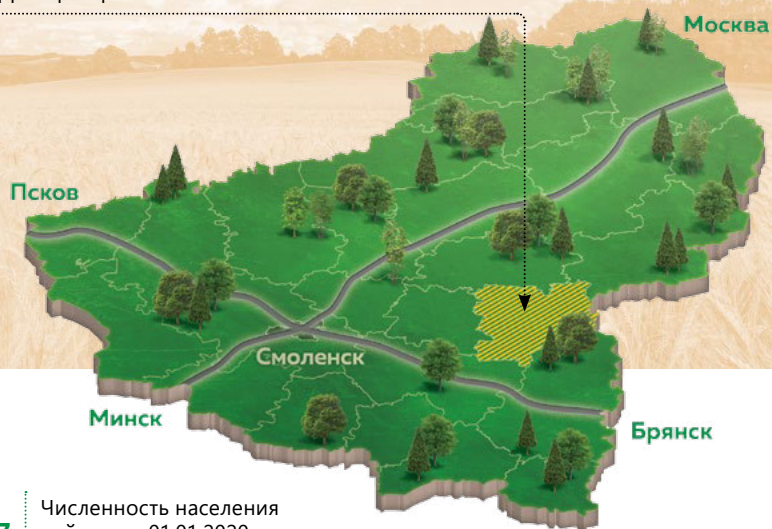

ЕЛЬНИНСКИЙ РАЙОН

16

сельскохозяйственных
товаропроизводителей
на территории района

12 297

Численность населения
района на 01.01.2020 года,
человек

285

Произведено продукции с/х
в 2020 году, млн. руб.

ПРОИЗВОДСТВО ОСНОВНЫХ ВИДОВ СЕЛЬСКОХОЗЯЙСТВЕННОЙ ПРОДУКЦИИ В ХОЗЯЙСТВАХ ВСЕХ КАТЕГОРИЙ В 2020 ГОДУ (ТОННЫ)

1 641

Молоко

332

Мясо (скот на убой в ж.в.)

4 113

Зерно

492

Овощи (ОГ и ЗГ)

2 419

Картофель

Территориально район граничит: на севере с Дорогобужским районом, на северо-востоке с Угранским, на западе с Глинковским, на юго-западе с Починковским, на юге с Рославльским. На востоке район граничит с Калужской областью. Площадь района – 1808,15 км².

На территории района находится исток реки Десны. Также по территории района протекают реки: Ужа – левый приток Днепра, исток северо-западнее Ельни, Стряна – правый приток Десны, Угра – приток Оки, Усия – левый приток Угры, Демина – правый приток Угры.

Контактные данные Администрации Ельнинского района:

+7 (48146) 4-18-44   admin_elnia@admin-smolensk.ru

Специалисты администрации,
занимающиеся вопросами сельского хозяйства:

+7 (48146) 4-22-09   elniaush@mail.ru

СЕЛЬСКОХОЗЯЙСТВЕННЫЕ ОРГАНИЗАЦИИ

СПК «ЗАРЯ» 216361, Смоленская обл., Ельнинский р-н, д. Старое Мутище	производство зерновых культур	+7 (48146) 2-61-92 +7 (962) 190-62-90
ТОО «КУЗНЕЦОВСКОЕ» 216337, Смоленская обл., Ельнинский р-н, д. Ивано-Гудино, ул. Главная, д. 1	молочное скотоводство	+7 (910) 110-21-37 +7 (48146) 4-15-89 tookuznecovskoe@mail.ru
СПК «ТЕРЕНИНО» 216365, Смоленская обл., Ельнинский р-н, д. Теренино, ул. Центральная, д. 4	молочное скотоводство	+7 (48146) 2-45-45 +7 (920) 330-66-53 monia1967@mail.ru
СПК «КОРОБЕЦ» 216360, Смоленская обл., Ельнинский р-н, д. Коробец, ул. Казубского, д. 1	молочное скотоводство	+7 (48146) 2-43-47 +7 (915) 659-53-97

ФЕРМЕРСКИЕ ХОЗЯЙСТВА

КХ «РУСЛАН» 216356, Смоленская обл., Ельнинский р-н, с. Новоспасское	овцеводство	+7 (910) 716-07-01 otec-nikolay@mail.ru
КХ «ЕВТИШИН» 216330, Смоленская обл., г. Ельня, ул. Красноармейская, д. 53-А	картофелеводство	+7 (910) 718-41-84
ИП ГКФХ ТИМОНЕНКОВ НИКОЛАЙ АНАТОЛЬЕВИЧ 216338, Смоленская обл., Ельнинский р-н, д. Коноплянка	производство зерновых культур, рапсоводство	+7 (906) 517-28-38
ИП ГКФХ РОМАНЕНКОВ АЛЕКСАНДР АЛЕКСАНДРОВИЧ 216334, Смоленская обл., Ельнинский р-н, д. Амфилаты, ул. Фермерская, д. 1	производство зерновых культур, рапсоводство	+7 (915) 633-42-76