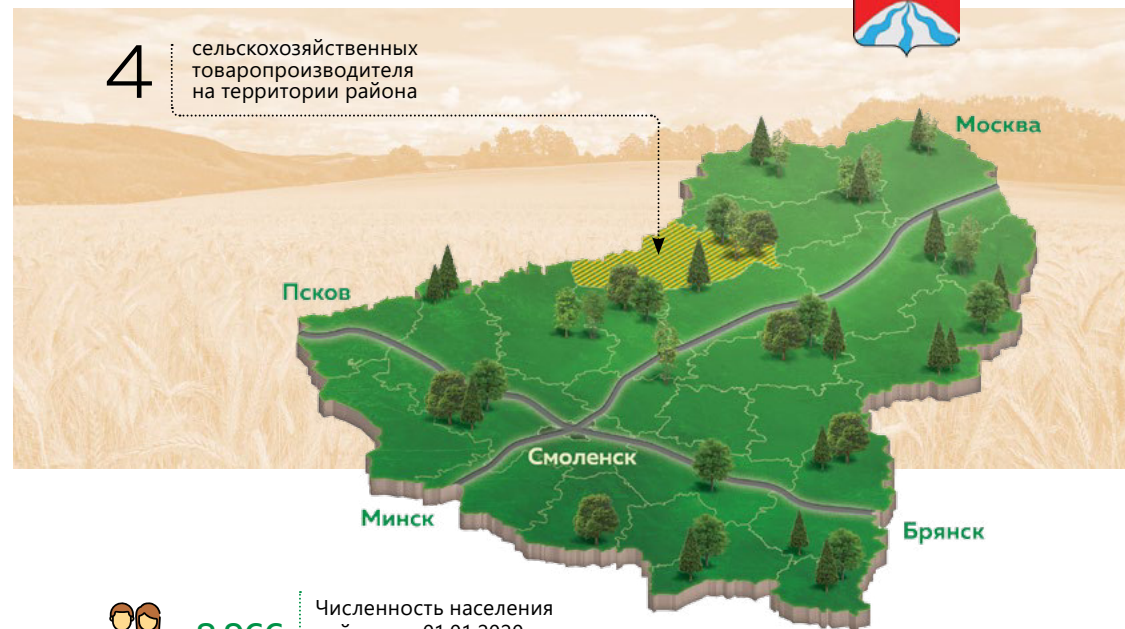

Специалисты администрации,
занимающиеся вопросами сельского хозяйства:

☎ +7 (48140) 2-14-64 📠 2-14-64 ✉ upravleniesh@mail.ru

СЕЛЬСКОХОЗЯЙСТВЕННЫЕ ОРГАНИЗАЦИИ

СПК «СОИНО» 216635, Смоленская обл., Хиславичский р-н, д. Соино	молочное скотоводство	+7 (905) 160-19-72
СПК (КОЛХОЗ) «ДРУЖБА» 216630, Смоленская обл., Хиславичский р-н, д. Стайки	молочное скотоводство	+7 (904) 367-75-30
СПК «ЗВЕЗДА» 216633, Смоленская обл., Хиславичский р-н, д. Жанвиль	молочное скотоводство	z.sidorenkova@ya.ru
СПК «БОЛЬШИЕ ХУТОРА» 216632, Смоленская обл., Хиславичский р-н, д. Большие Хутора	молочное скотоводство	+7 (48140) 2-69-16
ЗАО «СВОБОДНЫЙ ТРУД» 216638, Смоленская обл., Хиславичский р-н, д. Упино	молочное скотоводство	+7 (960) 588-55-35 425316@mail.ru
СПК «КОЖУХОВИЧИ» 216630, Смоленская обл., Хиславичский р-н, д. Братковая	молочное скотоводство	+7 (910) 715-07-73 cpk.22361@yandex.ru

ФЕРМЕРСКИЕ ХОЗЯЙСТВА

ИП ГКФХ ШЕВЕЛЕВ МИХАИЛ ВАСИЛЬЕВИЧ 216638, Смоленская обл., Хиславичский р-н, д. Упино	молочное скотоводство	+7 (920) 309-83-37
ИП ГКФХ НОВИКОВ АНДРЕЙ ИВАНОВИЧ 216637, Смоленская обл., Хиславичский р-н, д. Богдановка	молочное скотоводство	+7 (929) 082-72-10
ИП ГКФХ РОМАНОВ АЛЕКСАНДР ВЛАДИМИРОВИЧ 216630, Смоленская обл., Хиславичский р-н, д. Стайки	производство зерновых культур	+7 (48140) 2-32-28

ХОЛМ-ЖИРКОВСКИЙ РАЙОН

8 966

Численность населения
района на 01.01.2020 года,
человек

306

Произведено продукции с/х
в 2020 году, млн. руб.

ПРОИЗВОДСТВО ОСНОВНЫХ ВИДОВ СЕЛЬСКОХОЗЯЙСТВЕННОЙ ПРОДУКЦИИ В ХОЗЯЙСТВАХ ВСЕХ КАТЕГОРИЙ В 2020 ГОДУ (ТОННЫ)

4 093

Молоко

326

Мясо (скот на убой в ж.в.)

4 213

Зерно

378

Овощи (ОГ и ЗГ)

1 326

Картофель

Территориально граничит с Духовщинским, Ярцевским, Сафоновским и Новодугинским районами Смоленской области и Тверской областью. Площадь района составляет 2033 тыс. км². Рельеф района равнинный. Почвы – дерново-подзолистые. Основные реки – Днепр, Вязьма, Соля, Немощенка. Общая протяженность рек – 250 км.